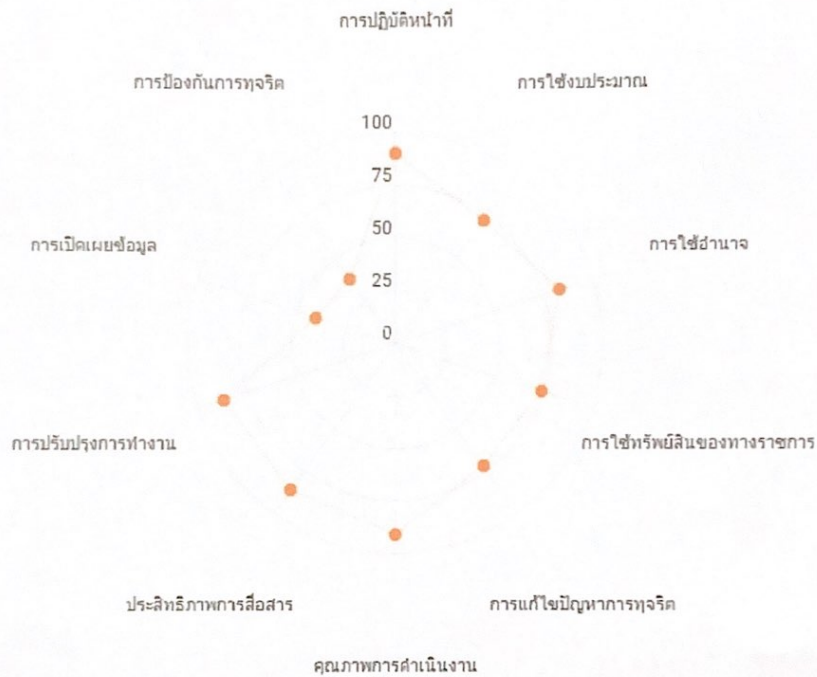

โรงเรียนกุเขียว

สพม.30

คะแนนที่ได้ **65.48** ระดับ **C**

คะแนนเฉลี่ยแต่ละด้าน

IIT 23.55

EIT 26.40

OIT 15.53

IIT